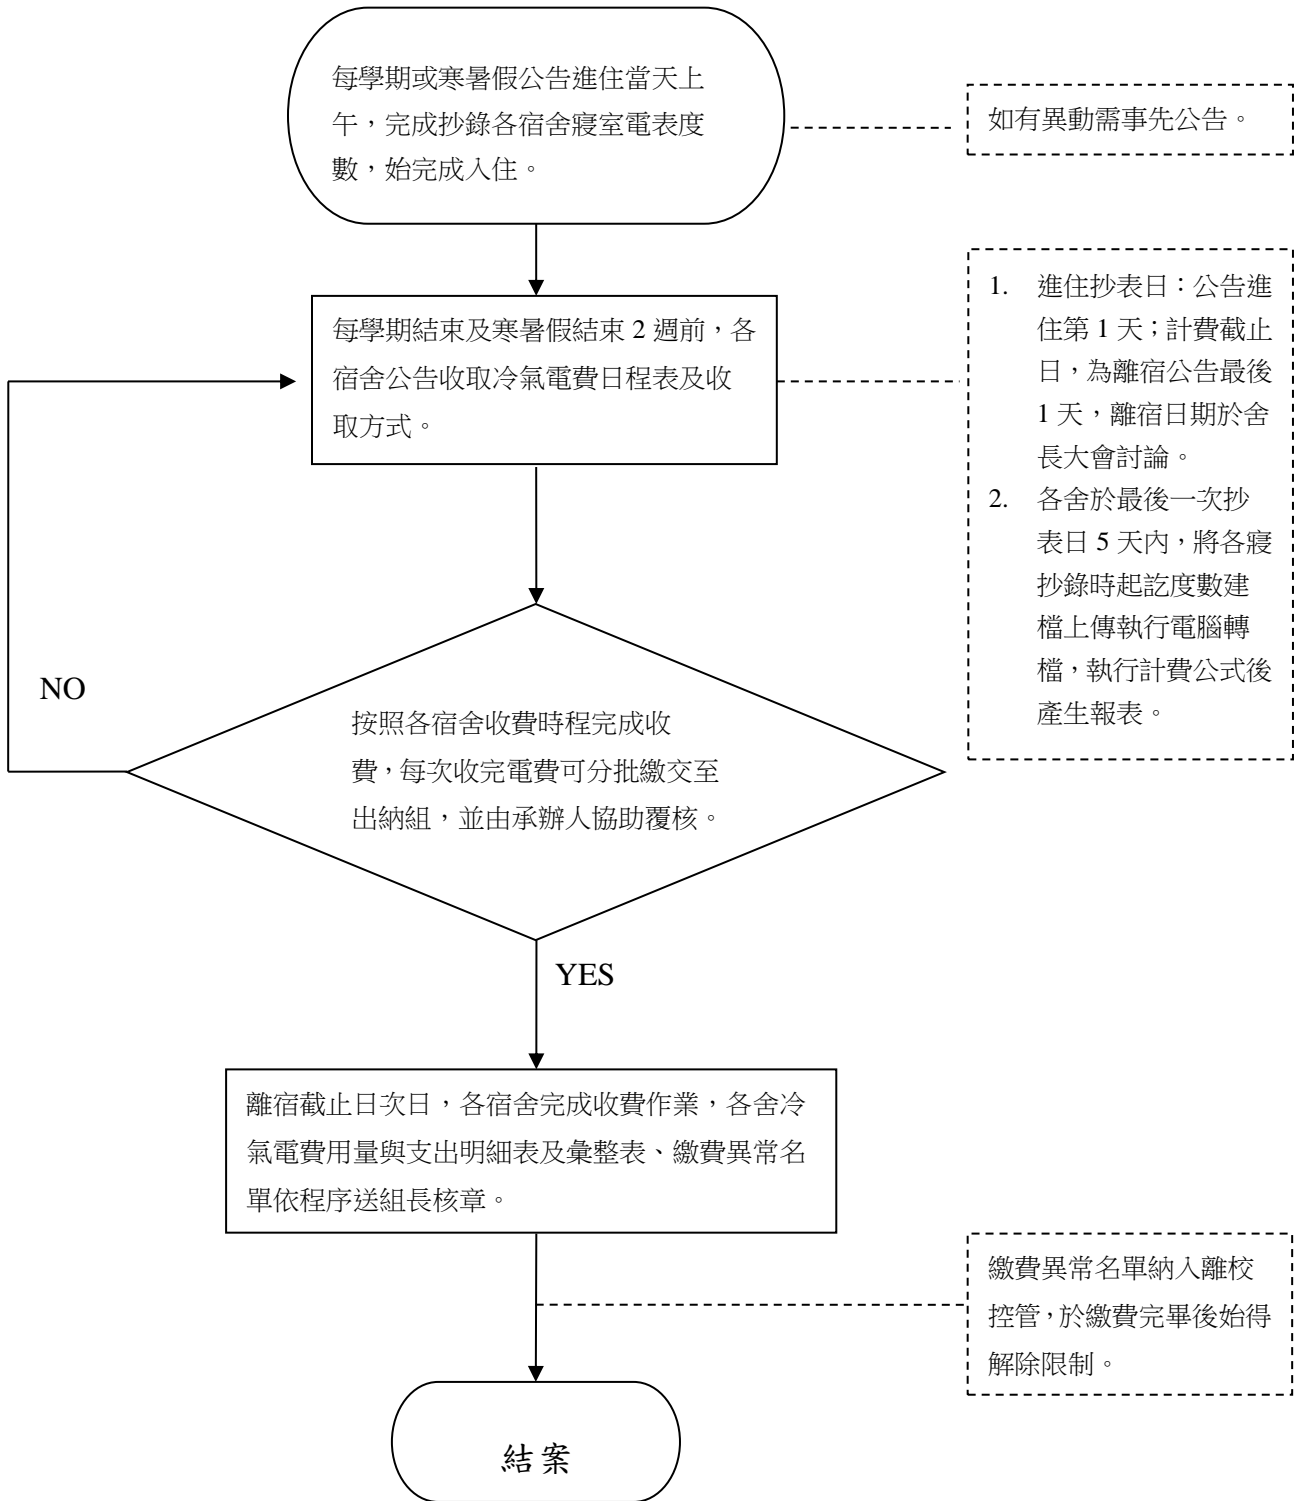

國立成功大學學生宿舍電費收取標準作業流程

100.10.17 組務會議通過

103.04.15 組務會議修改通過

表單：冷氣電費用量已支出明細表、彙整表