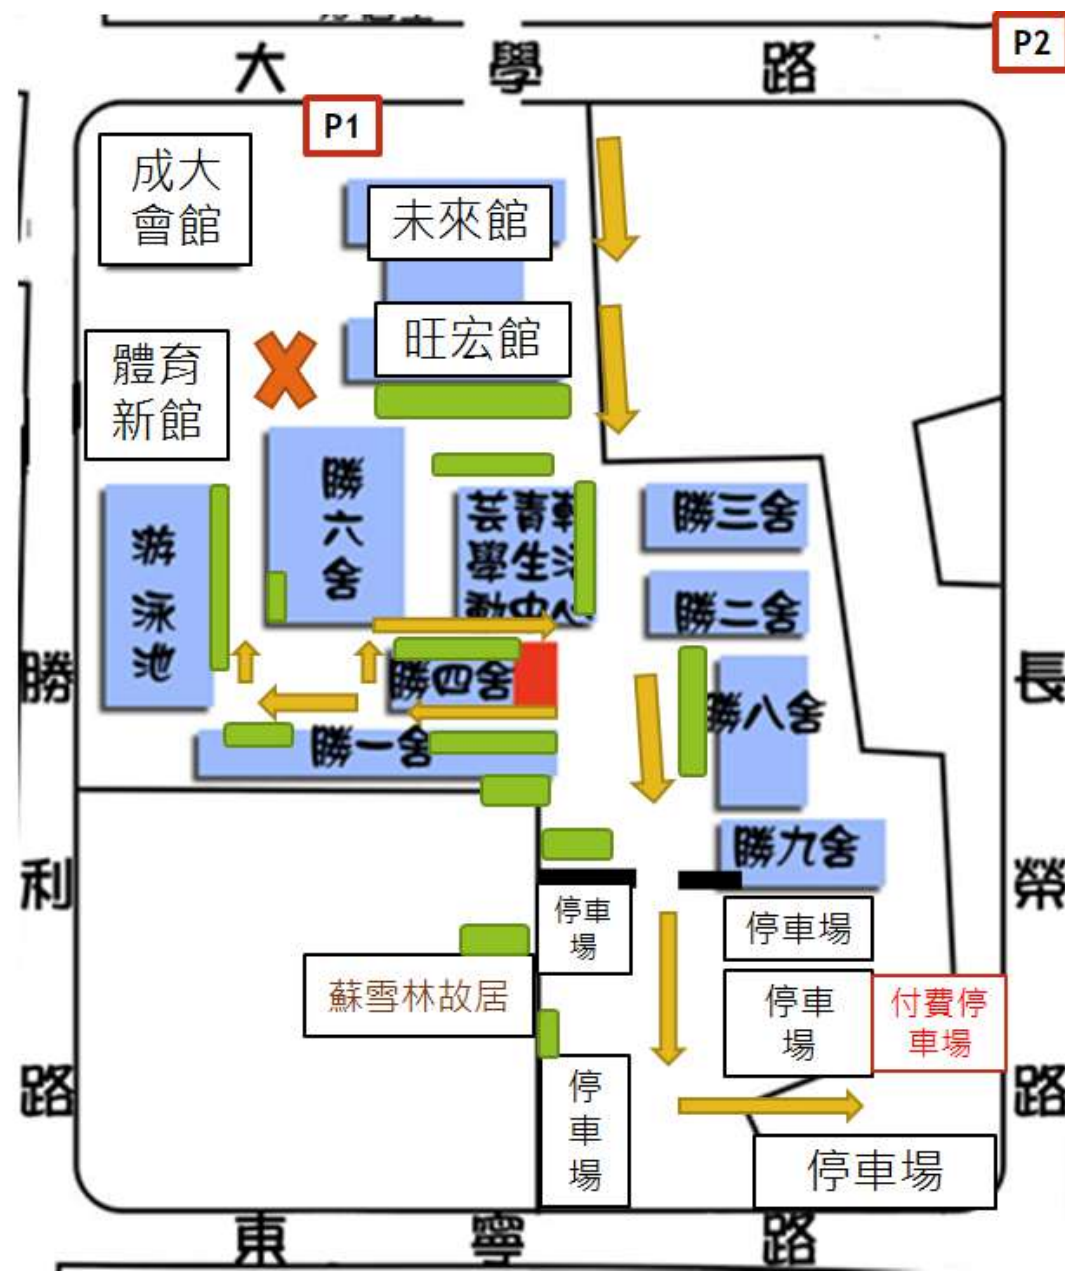

小東路路邊
停車場，需
收費。

藍色標示為
停車場，車
位有限。

綠色標示為
行李卸貨臨
停區，行李
卸貨完畢必
須駛離。

停車場 P1：
太子學舍地下停車場。
私有，需收費。

停車場 P2：
工設系地下停車場，由
台南市政府管理，需收
費

停車場 P3：
離開勝八、九大鐵門後，
請依照引導人員指示，
左轉，私有，需收費。

敬業三舍

敬業二舍

敬業一舍

醫師宿舍

小東路

小東路路邊
停車場，需
收費。

綠色標示為
行李卸貨臨
停區，行李
卸貨完畢必
須駛離。